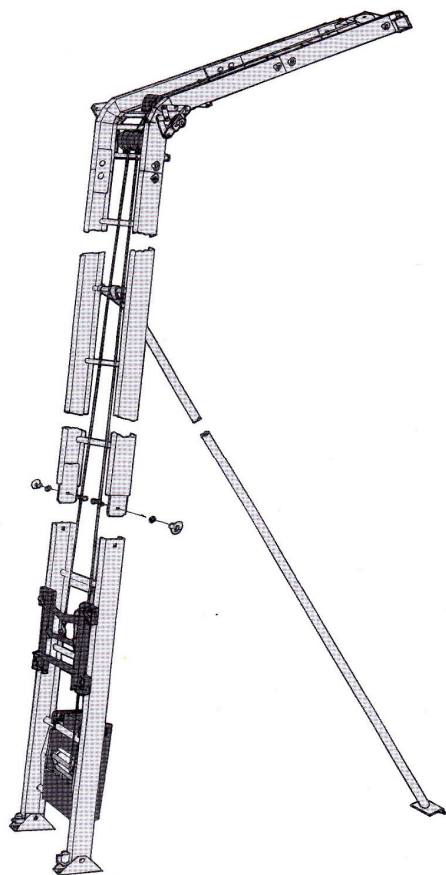

**Stigehejs**

Varenr.	Beskrivelse	Vægt (kg)	Pris (kr)
15002030	GEDA LIFT 200 STANDARD Løfteevne 200 kg 1,00 kW/230 V/50 Hz Hastighed 25m/min. Indhold : Elenhed med 43 meter wire (6mm), 21 meter kabel til højdestop, manuel betjening med nødstop og 5 meter kabel (24 V). Standartvogn med nød stop ved wire fejl. Startstige på 2 meter.	88	kr. 19.125,00
15002032	GEDA LIFT 250 COMFORT Løfteevne 250 kg, 1,3 kW/230 V/ 50Hz Hastighed 30m/min. Indhold : Som i 15002030	88	kr. 21.150,00
15002034	GEDA FIXLIFT 250 Løfteevne 250 kg, 0,6/1,2 kW/230 V/ 50Hz Hastighed 19/38 m/min. Indhold : Som i 15002030	88	kr. 22.875,00
Stiger til forhøjelse			
15003378	2 m stige komplet 150/200 kg	9,5	kr. 1.162,50
15003379	1 m stige komplet 150/200 kg	5,8	kr. 787,50
15003384	0,75 stige komplet 150/200 kg	4,9	kr. 757,50
15003385	0,5 stige komplet 150/200 kg	4,0	kr. 712,50
15002888	2 m stige komplet 200/250 kg	11,3	kr. 1.372,50
15002889	1 m stige komplet 200/250 kg	6,8	kr. 900,00
15002890	0,75 stige komplet 200/250 kg	5,8	kr. 862,50
15002891	0,5 stige komplet 200/250 kg	4,8	kr. 802,50
15002907	Ringmøtrik 10 stk komplet	1,1	kr. 165,00
15005643	Understøtningsrør	11	kr. 1.875,00
15002829	Forlængerrør til alustige op til 7,4 m	4	kr. 547,50